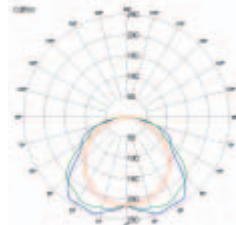

Regleta industrial
Industrial gear tray

Ref. 001

Reflector trapezoidal fabricado en chapa de acero termoesmaltada en blanco.
Trapezoidal reflector made of painted steel in white polyester.