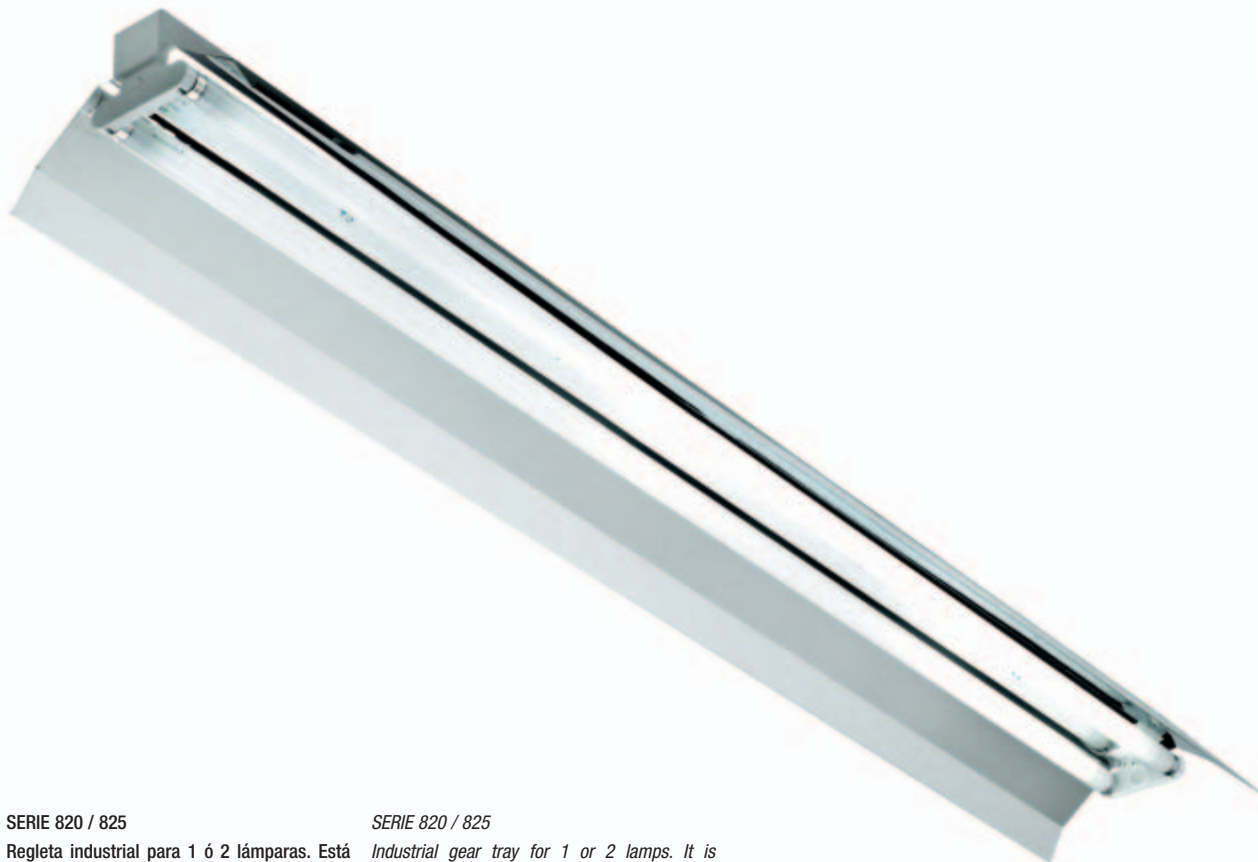

ASTRA **SERIE 800**

**Iluminación industrial**  
*Industrial luminaires*

Regleta industrial  
*Industrial gear tray*

**SERIE 820 / 825**

Regleta industrial para 1 ó 2 lámparas. Está diseñada para alumbrado general, naves, pasillos, almacenes, locales, etc. Permiten un montaje adosado al techo, suspendido o en línea continua (accesorios para línea continua también disponibles). Esta luminaria está fabricada en chapa de acero pintada en epoxi poliéster blanco (RAL 9010). Reflector blanco o brillo como opción.

**SERIE 820 / 825**

*Industrial gear tray for 1 or 2 lamps. It is designed for general lighting, factories, corridors, warehouses, and so on. They can be mounted attached to the ceiling, suspended or in continuous rows (accessories for continuous row mounting also available). This luminaire is made in steel painted in white epoxy polyester (RAL 9010). Reflectors in white or shine available as an option.*

### Ref. 825RGB

Regleta RGB para fosas y falsos techos, equipada con tres tubos RGB tres balastos (1 canal). Puede completarse con sistemas ControlLuz Color. (ver página 214).

RGB batten equipped with 3 lamps and 3 dimable DALI balast. Could be comanded whih a remote controller device. Information in ContrLuz Color (pag. 214).

**SERIE 875**

Regleta industrial para 1, 2 ó 3 lámparas. Está diseñada para alumbrado general, naves, pasillos, almacenes, locales, etc. Permiten un montaje adosado al techo, suspendido o en línea continua (accesorios para línea continua también disponibles). Esta luminaria está fabricada en chapa de acero pintada en epoxi poliéster blanco (RAL 9010). Reflector blanco o brillo como opción.