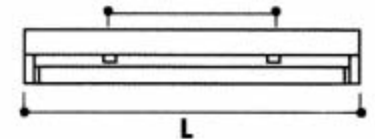

Ref.	T8	T5	PL	C	L	B	HFR	HF	KIT EMERGENCIA
820	1x18w			51	622	78	SI/YES	SI/YES	SI/YES
	1x36w			51	1230	78	SI/YES	SI/YES	SI/YES
	1x58w			51	1530	78	SI/YES	SI/YES	SI/YES
	2x18w			100	622	78	SI/YES	SI/YES	SI/YES
	2x36w			100	1230	78	SI/YES	SI/YES	SI/YES
	2x58w			100	1530	78	SI/YES	SI/YES	SI/YES
825		1x14/24w		38	580	60	SI/YES	SI/YES	SI/YES
		1x28/54w		38	1180	60	SI/YES	SI/YES	SI/YES
		1x35/49w		38	1480	60	SI/YES	SI/YES	SI/YES
		2x14/24w		38	580	60	SI/YES	SI/YES	SI/YES
		2x28/54w		38	1180	60	SI/YES	SI/YES	SI/YES
		2x35/49w		38	1480	60	SI/YES	SI/YES	SI/YES