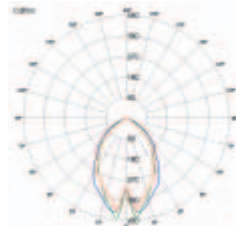

Ref. 003

Reflector intensivo realizado en 2 piezas, una exterior realizada en chapa termoesmaltada blanca y otra interior realizada íntegramente en aluminio brillo.
Intensive reflector of 2 pieces, made of steel and aluminium.