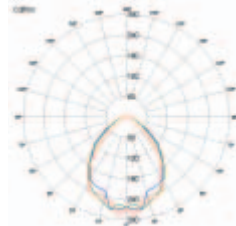

Ref. 002

Reflector de alto rendimiento fabricado en chapa de aluminio brillo.
High efficiency reflector made of aluminium.