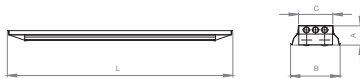

Luminarias industriales
Industrial luminaires

Ref.: Suspensión kit