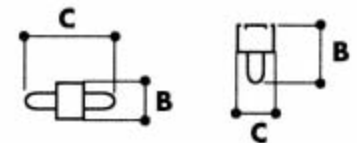

Ref.	T8	T5	PL	C	L	B	HFR	HF	KIT EMERGENCIA
820	1x18w			51	622	78	SI/YES	SI/YES	SI/YES
	1x36w			51	1230	78	SI/YES	SI/YES	SI/YES
	1x58w			51	1530	78	SI/YES	SI/YES	SI/YES
	2x18w			100	622	78	SI/YES	SI/YES	SI/YES
	2x36w			100	1230	78	SI/YES	SI/YES	SI/YES
	2x58w			100	1530	78	SI/YES	SI/YES	SI/YES
825		1x14/24w		38	580	60	SI/YES	SI/YES	SI/YES
		1x28/54w		38	1180	60	SI/YES	SI/YES	SI/YES
		1x35/49w		38	1480	60	SI/YES	SI/YES	SI/YES
		2x14/24w		38	580	60	SI/YES	SI/YES	SI/YES
		2x28/54w		38	1180	60	SI/YES	SI/YES	SI/YES
		2x35/49w		38	1480	60	SI/YES	SI/YES	SI/YES