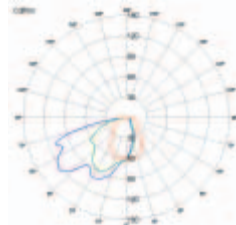

Ref. 004

Reflector asimétrico trapezoidal fabricado en chapa blanca.
Asymmetric reflector made of steel.