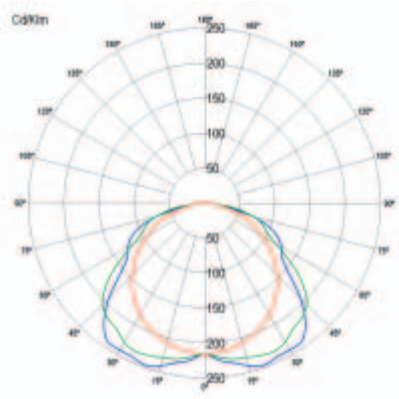

Luminarias industriales
Industrial luminaires

Ref.: Suspensión kit