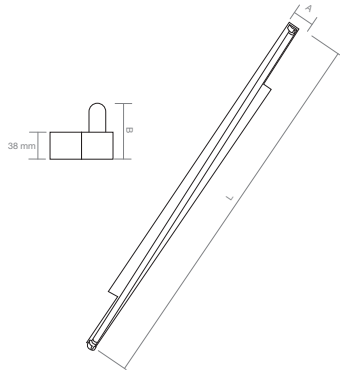

Regleta interconexión T5
T5 continius rows batten